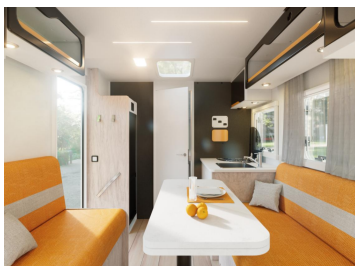

🕒 9h00 - 12h00/14h00 - 18h30

☎ 02 35 56 15 15

HYGGE 66+